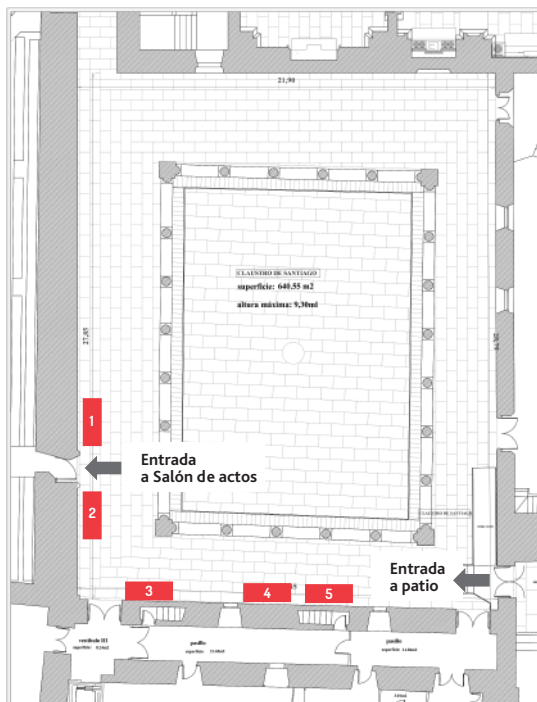

PLANO DE UBICACIÓN DE STANDS 2017

Patio de Cristal, San Francisco Hotel Monumento

Campillo San Francisco, 3. 15705, Santiago de Compostela (A Coruña)

Stands

Información:
SEMICYUC. Tel.: 91 502 12 13