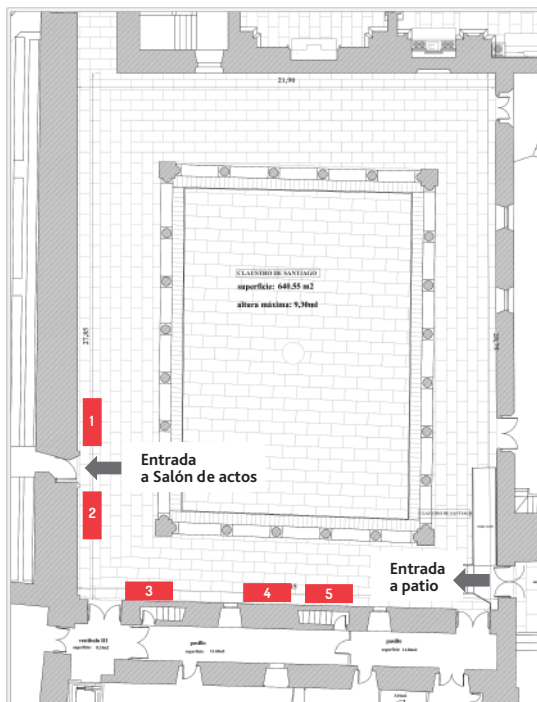

## PLANO DE UBICACIÓN DE STANDS 2017

Patio de Cristal, San Francisco Hotel Monumento

Campillo San Francisco, 3. 15705, Santiago de Compostela (A Coruña)

 Stands

Información:  
SEMICYUC. Tel.: 91 502 12 13